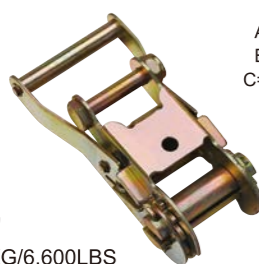

SIZE: 1 1/2"
BS: 3,000KG/6,600LBS
Handle: Plastic

TR016-A

A=40
B=49
C=155

SIZE: 1 1/2"
BS: 3,000KG/6,600LBS
Handle: Plastic

TR017

A=38
B=49
C=165

SIZE: 1 1/2"
BS: 3,000KG/6,600LBS
Handle: Steel

TR018