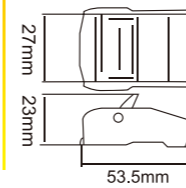

TC010

SIZE: 1"
BS: 350KG/770 LBS
N/W: 56G