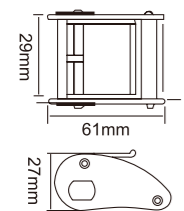

SIZE: 1 1/2"
BS: 600KG/1320LBS
N/W: 120G

TC005

SIZE: 1 1/2"
BS: 850KG/1870LBS
N/W: 131G

TC006

SIZE: 1"
BS: 680KG/1500 LBS
N/W: 140G

TC007

SIZE: 1 1/2"
BS: 680KG/1500 LBS
N/W: 145G

TC008