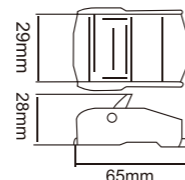

TC009

SIZE: 1"
BS: 600KG/1320 LBS
N/W: 115G