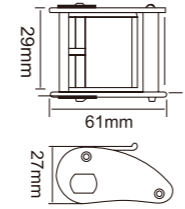

TC006

SIZE: 1"
BS: 680KG/1500 LBS
N/W: 140G