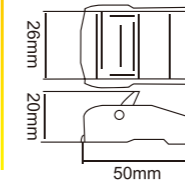

SIZE: 1"
BS: 600KG/1320 LBS
N/W: 115G

TC009

SIZE: 1"
BS: 600KG/1320 LBS
N/W: 115G

TC010

SIZE: 1"
BS: 350KG/770 LBS
N/W: 56G

TC011-A

SIZE: 1"
BS: 500KG/1100 LBS
N/W: 63G

TC012