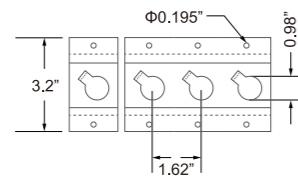

ET001

ET002

ET002

ET003

ET004

ET005

ET006

ET007

ETH001

ETH002

ETH003

ETH004

ETH005

ETH006

ETH007

ETH008

ETH009