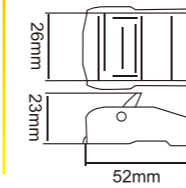

TC013

SIZE: 1"
BS: 400KG/880 LBS
N/W: 46G