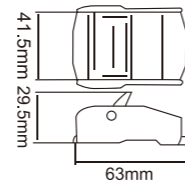

D=31
L=52.8
M=102

TC001

SIZE: 2"
BS: 1300KG/2860 LBS
N/W: 257G

TC002

SIZE: 2"
BS: 1100KG/2200 LBS
N/W: 245G

TC003

SIZE: 1 1/2"
BS: 700KG/1540LBS
N/W: 150G

TC004-A