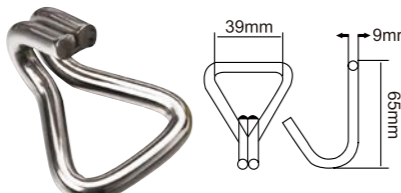

TH063

BS: 2,300KG/5,060 LBS

TH064

SIZE: 2"
BS: 800KG/1,760 LBS

TH065

SIZE: 1"
BS: 2,500KG/5,500LBS

TH067

BS: 300KG/660 LBS

TH068

SIZE: 2"
BS: 3,000KG/6,600 LBS

TH069

SIZE: 1 1/2"
BS: 2,000KG/4,400 LBS

TH070

SIZE: 1"
BS: 600KG/1,320 LBS

ITEM NO.	Size	WLL(G43)	WLL(G70)
FH001	1/2"	9200LB	12266LB
FH002	3/8"	5400LB	7200LB
FH003	5/16"	3900LB	5200LB
FH004	1/4"	2600LB	3466LB