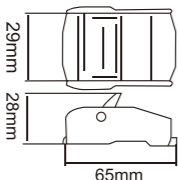

SIZE: 1 1/2"
BS: 600KG/1320LBS
N/W: 120G

TC005

SIZE: 1 1/2"
BS: 850KG/1870LBS
N/W: 131G

TC006

SIZE: 1"
BS: 680KG/1500 LBS
N/W: 140G

TC007

SIZE: 1 1/2"
BS: 680KG/1500 LBS
N/W: 145G

TC008