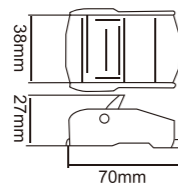

TC008

SIZE: 1 1/2"
BS: 850KG/1870LBS
N/W: 131G