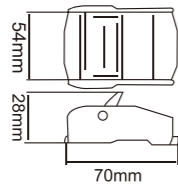

D=31
L=52.8
M=102

TC001

SIZE: 2"
BS: 1300KG/2860 LBS
N/W: 257G

TC002

SIZE: 2"
BS: 1100KG/2200 LBS
N/W: 245G

TC003

SIZE: 1 1/2"
BS: 700KG/1540LBS
N/W: 150G

TC004-A