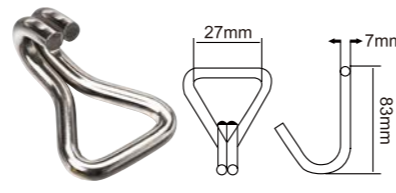

TH068

SIZE: 2"
BS: 3,000KG/6,600 LBS

TH069

SIZE: 1 1/2"
BS: 2,000KG/4,400 LBS

TH070

SIZE: 1"
BS: 600KG/1,320 LBS

ITEM NO.	Size	WLL(G43)	WLL(G70)
FH001	1/2"	9200LB	12266LB
FH002	3/8"	5400LB	7200LB
FH003	5/16"	3900LB	5200LB
FH004	1/4"	2600LB	3466LB