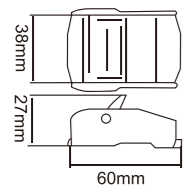

D=31
L=52.8
M=102

TC001

SIZE: 2"
BS: 1300KG/2860 LBS
N/W: 257G

TC002

SIZE: 2"
BS: 1100KG/2200 LBS
N/W: 245G

TC003

SIZE: 1 1/2"
BS: 700KG/1540LBS
N/W: 150G

TC004-A